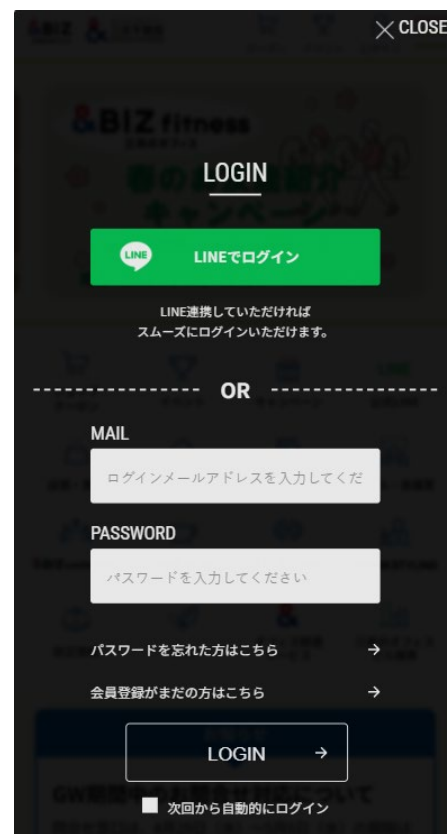

# &BIZマイページ画面 表示方法

画面上部の「ログイン」  
をクリック

登録済のアドレス・パスワード  
を入力して「LOGIN」をクリック

画面右上のメニューバー  
(3本線) をクリック

マイページが表示されました！